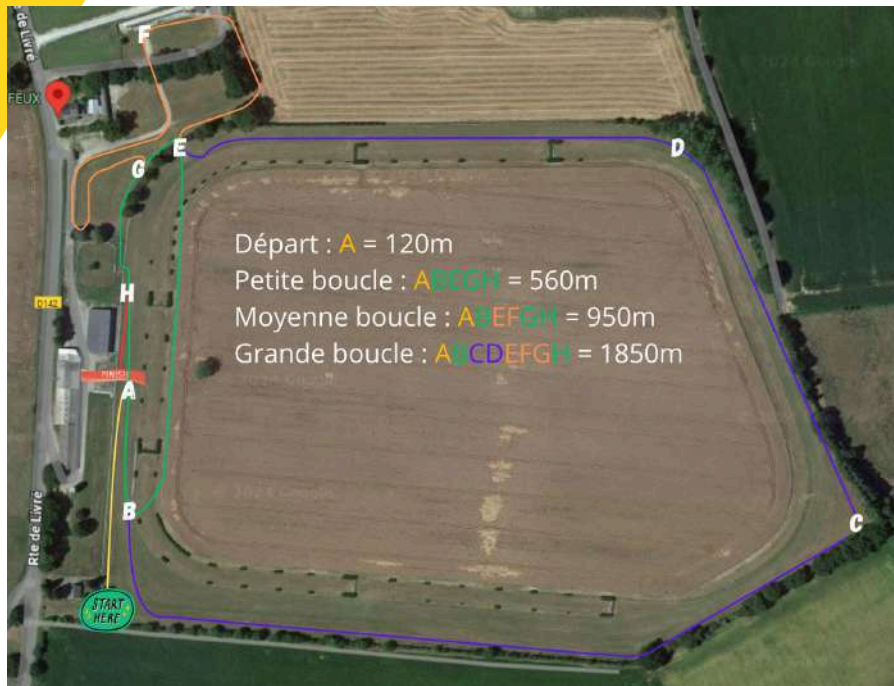

CHAMPIONNAT DÉPARTEMENTAL CROSS 2025

CATÉGORIES	HORAIRE	PARCOURS	DISTANCE
MASTER H	11h00	D + 1 MB + 4GB	8473m
U16/MIG ET U18/CAF	12h00	D + 2 GB	3820m
U16/MIF	12h30	D + 1 MB + 1GB	2923m
U14/BEF	12h50	D + 1 PB + 1GB	2533m
U14/BEG	13h10	D + 1 PB + 1GB	2533m
U10/EVEIL ATHLÉ	13h30	D + 1 MB	1073m
U12/POUSSIN-E	13h45	D + 2 PB	1246m
U18/CAM ET U20/JUF	14h00	D + 1 PB + 2GB	4383m
U23/ESF-SEF-MAF ET U20/JUM	14h30	D + 1 MB + 3GB	6623m
U23/ESM-SEM-MOH	15h15	D + 1 MB + 4GB	8473m